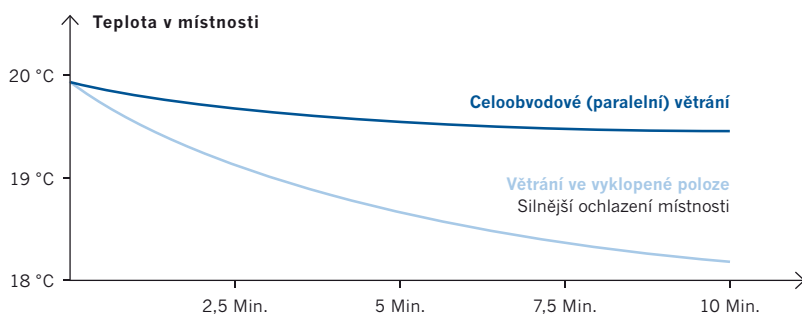

activPilot Comfort PADK

Bezpečnostní okenní kování pro zdravé klima.

Nový rozměr zdravého klimatu v místnosti. Také u Vás doma.

Zdravé klima pro celou rodinu.

Obzvláště v koupelnách, kuchyních a ložnicích se vytváří nadměrně vlhký vzduch, který je nutné pravidelně odvětrávat. V opačném případě dochází ke tvorbě spór a plísní, které poškozují nejen samotnou stavbu, ale především lidské zdraví. Ideálním řešením tohoto problému je kování activPilot Comfort PADK umožňující neustálé a efektivní větrání místnosti při zachování vysoké zabezpečení proti vloupání i v poloze celoobvodového odsazení křídla.

Energeticky úsporné větrání.

Během studených měsíců roku je přísun čerstvého vzduchu do místnosti energeticky a tím i finančně velmi nákladný. Pouze dosud - activPilot Comfort PADK i zde nabízí zcela zřejmé a měřitelné výhody. Celoobvodově odsazené křídlo přivádí čerstvý vzduch nenárazově, mnohem rovnoměrněji a pomaleji. Tím dochází k mnohem menším tepelným ztrátám a tím i k finančně méně náročnému vytápění místnosti (viz. graf).

Takto Vám activPilot Comfort PADK pomáhá šetřit energii:

Při standardním způsobu větrání pomocí vyklopeného křídla (venkovní teplota: 0°C) se již po 10 minutách sníží teplota vzduchu v místnosti o cca. 2°C, u paralelně odsazeného křídla jen o 0,5°C!