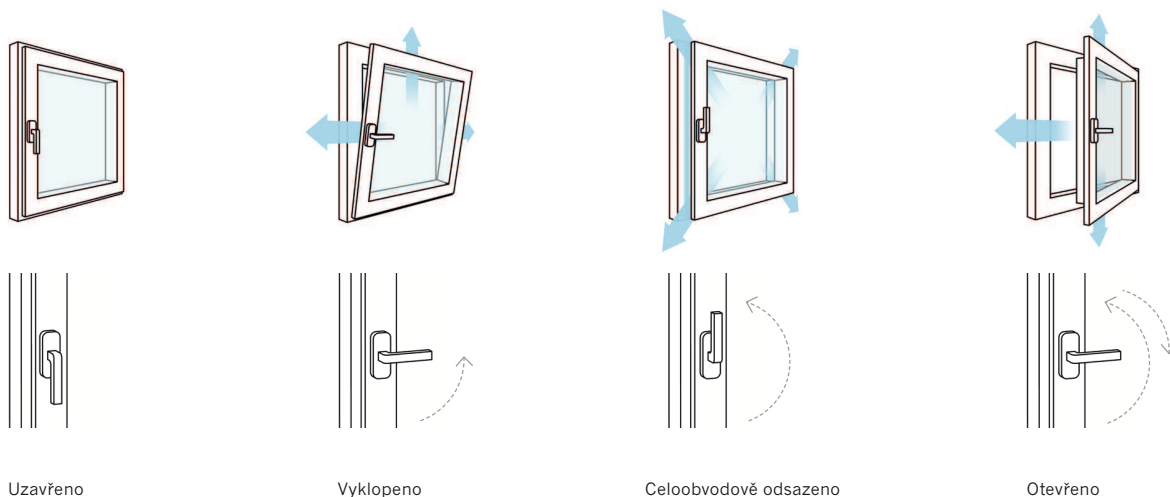

activPilot Comfort PADK

Bezpečnostní okenní kování pro zdravé klima.

Nový rozměr zdravého klimatu v místnosti. Také u Vás doma.

Zdravé klima pro celou rodinu.

Obzvláště v koupelnách, kuchyních a ložnicích se vytváří nadměrně vlhký vzduch, který je nutné pravidelně odvětrávat. V opačném případě dochází ke tvorbě spór a plísní, které poškozují nejen samotnou stavbu, ale především lidské zdraví. Ideálním řešením tohoto problému je kování activPilot Comfort PADK umožňující neustálé a efektivní větrání místnosti při zachování vysoké zabezpečení proti vloupání i v poloze celoobvodového odsazení křídla.

Energeticky úsporné větrání.

Během studených měsíců roku je přísun čerstvého vzduchu do místnosti energeticky a tím i finančně velmi nákladný. Pouze dosud - activPilot Comfort PADK i zde nabízí zcela zřejmé a měřitelné výhody. Celoobvodově odsazené křídlo přivádí čerstvý vzduch nenárazově, mnohem rovnoměrněji a pomaleji. Tím dochází k mnohem menším tepelným ztrátám a tím i k finančně méně náročnému vytápění místnosti (viz. graf).

Winkhaus Plus

- + Bezpečnostní prvky Winkhaus z vysoce kvalitní oceli
- + Zvýšená ochrana proti vloupání i v poloze celoobvodového odsazení
- + Systém vhodný pro bezpečná okna ve třídě odolnosti do stupně RC2
- + Již žádný průvan a žádné nebezpečí nárazu křídla do rámu